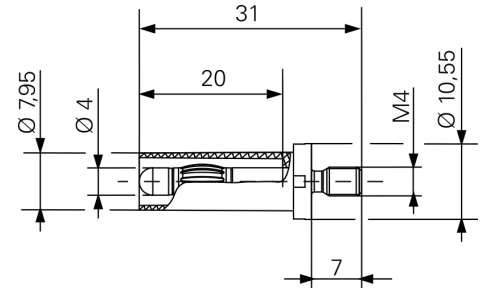

Sicherheits-Federkorb-Einschraubstecker

- zum Adaptieren auf Ø 4 mm-Sicherheits-Kupplungen
- Gewinde M4 x 7
- Montage mittels Montagewerkzeug MWZ 4, siehe Kapitel Zubehör
- den Warnhinweis WH 021 finden Sie unter www.schuetzinger.de

Best.-Nr. SFK 8465 Ni / M4 / 7 / ..(Farbe)

- Kontakteile **vernickelt**
- **Farben** siehe Tabelle

Safety lamella-basket plug

- for adaption to Ø 4 mm safety couplers
- thread M4 x 7
- fixture using special tools MWZ 4, see chapter accessories
- please visit www.schuetzinger.de to find the warning notice WH 021

Order No. SFK 8465 Ni / M4 / 7 / ..(colour)

- contact parts **nickel-plated**
- **colours** see table

Allgemeine Angaben		General information	
Best.-Nr.¹⁾	SFK 8465 Ni / M4 / 7 / ..(Farbe) Kontakteile vernickelt	Order No.¹⁾	SFK 8465 Ni / M4 / 7 / ..(colour) contact parts nickel-plated
Farben	schwarz, rot, blau, grün, grau, weiß	colours	black, red, blue, green, grey, white
Technische Daten		Technical data	
Anschluss	M4x7	terminal	M4x7
Durchgangswiderstand	3 mΩ	transition resistance	3 mΩ
Bemessungsspannung²⁾	600 V CAT II	rated voltage²⁾	600 V CAT II
Bemessungsstrom²⁾	32 A	rated current²⁾	32 A
Betriebstemperatur	von -25 °C bis +75 °C	operating temperature	from -25 °C to +75 °C